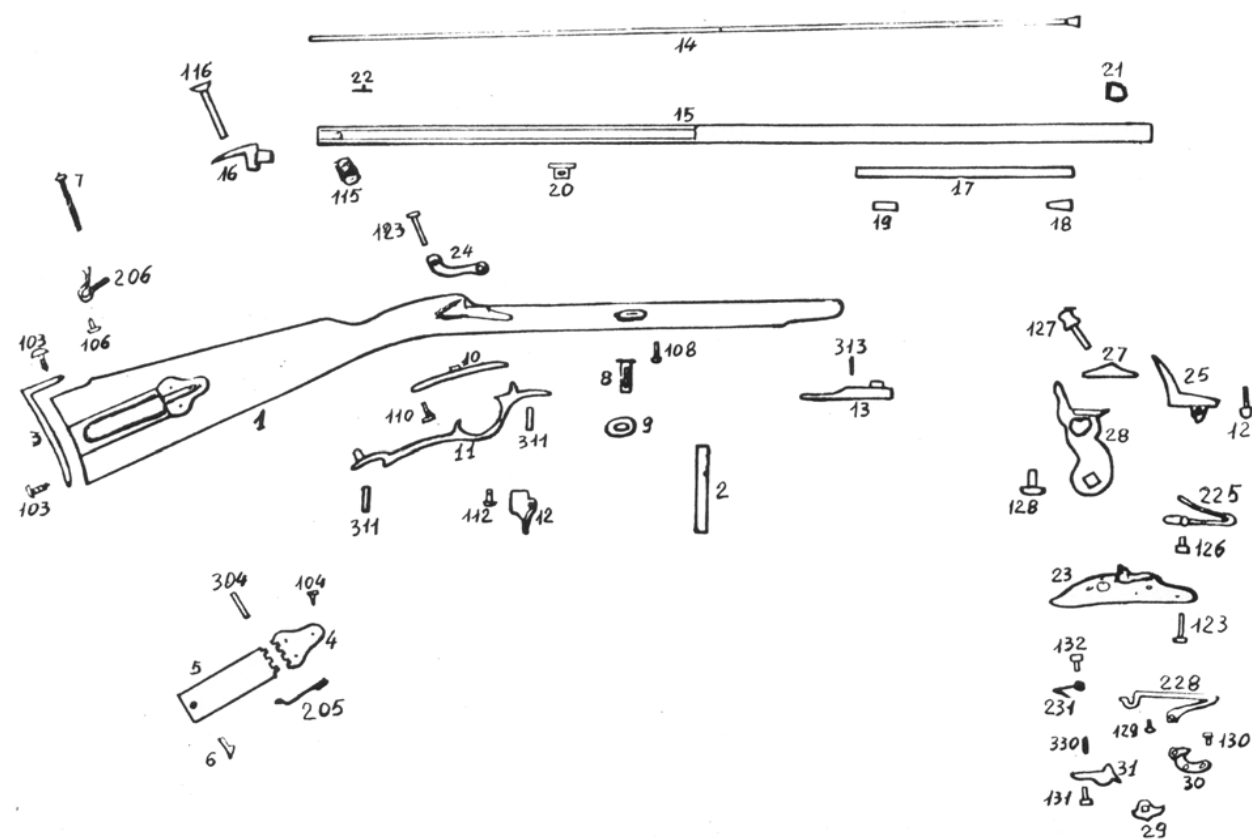

HARPER'S FERRY 35"

EXPLODED VIEW

EUROARMS ITALIA S.r.l. - EUROARMS OF AMERICA Inc.

www.euroarms.net